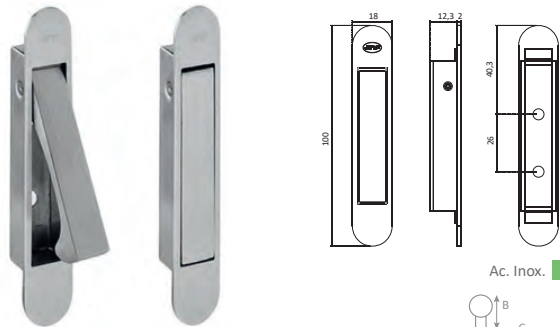

MANCHESTER

Níquel mate ✓

MANCHESTER

A x B x C	Acabado	Código
24 x 11 x 50	Níquel mate	F2183.9344424

IN.16.319

Ac. Inox. ✓

IN.16.319

A x C	Acabado	Código
18 x 100	Ac. Inoxidable	F2163.16319

326

- Níquel satinado ✓
- Dorado brillo ✓
- Cromo mate ✓

326

A x C	Acabado	Código
80 x 35	Níquel cepillado	F2181.3261038
	Dorado brillo	F2181.3261100
	Cromo mate	F2181.3261800
36 x 36	Níquel cepillado	F2181.3262038

328 UP

- Níquel satinado ✓
- Cromo mate ✓

328 UP

A x B x C x D	Acabado	Código
10 x 50 x 90 x 64	Níquel cepillado	F2181.3281038
	Cromo mate	F2181.3281800
10 x 74 x 42 x 16	Níquel cepillado	F2181.3282038
	Cromo mate	F2181.3282800

0235 CLOS

- Blanco mate ✓
- Negro mate ✓
- Níquel cepillado ✓

0235 CLOS

A x B x C x D x (encaje)	Acabado	Código
25 x 13.9 x 160 x 128 (156.4 x 21.4 x 12.7)	Blanco mate	F2172.02350128BM
	Negro mate	F2172.02350128NM
	Níquel cepillado	F2172.02350128NR