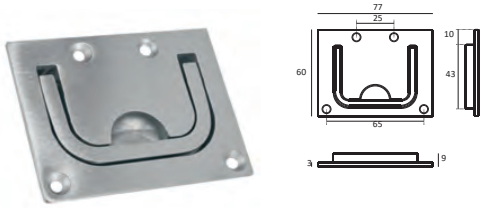

IN.16.103

Ac. Inox. ✓

IN.16.103

A x C	Acabado	Código
77 x 60	Ac. Inoxidable	F2163.16103

IN.16.104

Ac. Inox. ✓

IN.16.104

A x C	Acabado	Código
45 x 63	Ac. Inoxidable	F2163.16104

IN.16.105

Ac. Inox. ✓

IN.16.105

A x C	Acabado	Código
38 x 48	Ac. Inoxidable	F2163.16105

IN.16.312

Ac. Inox. ✓

IN.16.312

A x C	Acabado	Código
29 x 154	Ac. Inoxidable	F2163.16312

MANCHESTER

Níquel mate ✓

MANCHESTER

A x B x C	Acabado	Código
24 x 11 x 50	Níquel mate	F2183.9344424

IN.16.319

Ac. Inox. ✓

IN.16.319

A x C	Acabado	Código
18 x 100	Ac. Inoxidable	F2163.16319

0235 CLOS

- Blanco mate ✓
- Negro mate ✓
- Níquel cepillado ✓

0235 CLOS

A x B x C x D x (encaje)	Acabado	Código
25 x 13.9 x 160 x 128 (156.4 x 21.4 x 12.7)	Blanco mate	F2172.02350128BM
	Negro mate	F2172.02350128NM
	Níquel cepillado	F2172.02350128NR