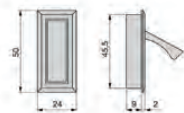

IN.16.105

Ac. Inox. ✓

IN.16.105

A x C	Acabado	Código
38 x 48	Ac. Inoxidable	F2163.16105

IN.16.312

Ac. Inox. ✓

IN.16.312

A x C	Acabado	Código
29 x 154	Ac. Inoxidable	F2163.16312

MANCHESTER

Níquel mate ✓

MANCHESTER

A x B x C	Acabado	Código
24 x 11 x 50	Níquel mate	F2183.9344424

IN.16.319

Ac. Inox. ✓

IN.16.319

A x C	Acabado	Código
18 x 100	Ac. Inoxidable	F2163.16319

328 UP

- Níquel satinado ✓
- Cromo mate ✓

328 UP

A x B x C x D	Acabado	Código
10 x 50 x 90 x 64	Níquel cepillado	F2181.3281038
	Cromo mate	F2181.3281800
10 x 74 x 42 x 16	Níquel cepillado	F2181.3282038
	Cromo mate	F2181.3282800

0235 CLOS

- Blanco mate ✓
- Negro mate ✓
- Níquel cepillado ✓

0235 CLOS

A x B x C x D x (encaje)	Acabado	Código
25 x 13.9 x 160 x 128 (156.4 x 21.4 x 12.7)	Blanco mate	F2172.02350128BM
	Negro mate	F2172.02350128NM
	Níquel cepillado	F2172.02350128NR