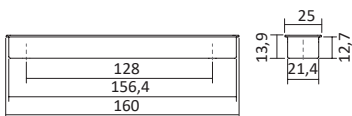

MANCHESTER

Níquel mate ✓

MANCHESTER

A x B x C	Acabado	Código
24 x 11 x 50	Níquel mate	F2183.9344424

IN.16.319

Ac. Inox. ✓

IN.16.319

A x C	Acabado	Código
18 x 100	Ac. Inoxidable	F2163.16319

328 UP

- Níquel satinado ✓
- Cromo mate ✓

328 UP

A x B x C x D	Acabado	Código
10 x 50 x 90 x 64	Níquel cepillado	F2181.3281038
	Cromo mate	F2181.3281800
10 x 74 x 42 x 16	Níquel cepillado	F2181.3282038
	Cromo mate	F2181.3282800

0235 CLOS

- Blanco mate ✓
- Negro mate ✓
- Níquel cepillado ✓

0235 CLOS

A x B x C x D x (encaje)	Acabado	Código
25 x 13.9 x 160 x 128 (156.4 x 21.4 x 12.7)	Blanco mate	F2172.02350128BM
	Negro mate	F2172.02350128NM
	Níquel cepillado	F2172.02350128NR