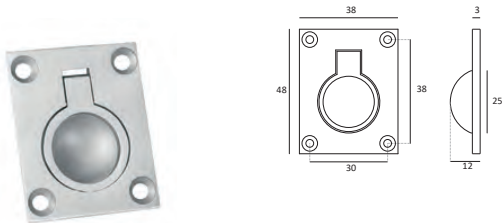

IN.16.103

Ac. Inox. ✓

IN.16.103

A x C	Acabado	Código
77 x 60	Ac. Inoxidable	F2163.16103

IN.16.104

Ac. Inox. ✓

IN.16.104

A x C	Acabado	Código
45 x 63	Ac. Inoxidable	F2163.16104

IN.16.105

Ac. Inox. ✓

IN.16.105

A x C	Acabado	Código
38 x 48	Ac. Inoxidable	F2163.16105

IN.16.312

Ac. Inox. ✓

IN.16.312

A x C	Acabado	Código
29 x 154	Ac. Inoxidable	F2163.16312

MANCHESTER

Níquel mate ✓

MANCHESTER

A x B x C	Acabado	Código
24 x 11 x 50	Níquel mate	F2183.9344424

IN.16.319

Ac. Inox. ✓

IN.16.319

A x C	Acabado	Código
18 x 100	Ac. Inoxidable	F2163.16319

0235 CLOS

- Blanco mate ✓
- Negro mate ✓
- Níquel cepillado ✓

0235 CLOS

A x B x C x D x (encaje)	Acabado	Código
25 x 13.9 x 160 x 128 (156.4 x 21.4 x 12.7)	Blanco mate	F2172.02350128BM
	Negro mate	F2172.02350128NM
	Níquel cepillado	F2172.02350128NR