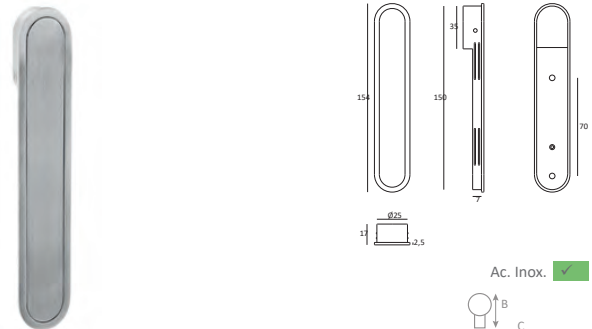

IN.16.105

Ac. Inox. ✓

IN.16.105

A x C	Acabado	Código
38 x 48	Ac. Inoxidable	F2163.16105

IN.16.312

Ac. Inox. ✓

IN.16.312

A x C	Acabado	Código
29 x 154	Ac. Inoxidable	F2163.16312

MANCHESTER

Níquel mate ✓

MANCHESTER

A x B x C	Acabado	Código
24 x 11 x 50	Níquel mate	F2183.9344424

IN.16.319

Ac. Inox. ✓

IN.16.319

A x C	Acabado	Código
18 x 100	Ac. Inoxidable	F2163.16319

326

- Níquel satinado ✓
- Dorado brillo ✓
- Cromo mate ✓

326

A x C	Acabado	Código
80 x 35	Níquel cepillado	F2181.3261038
	Dorado brillo	F2181.3261100
	Cromo mate	F2181.3261800
36 x 36	Níquel cepillado	F2181.3262038

0235 CLOS

- Blanco mate ✓
- Negro mate ✓
- Níquel cepillado ✓

0235 CLOS

A x B x C x D x (encaje)	Acabado	Código
25 x 13.9 x 160 x 128 (156.4 x 21.4 x 12.7)	Blanco mate	F2172.02350128BM
	Negro mate	F2172.02350128NM
	Níquel cepillado	F2172.02350128NR