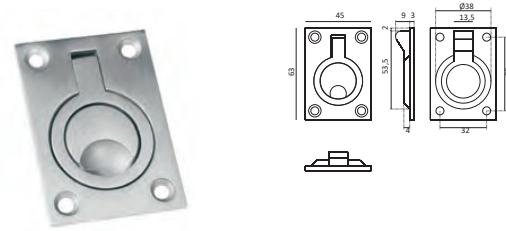

IN.16.104

Ac. Inox. ✓

IN.16.104

A x C	Acabado	Código
45 x 63	Ac. Inoxidable	F2163.16104